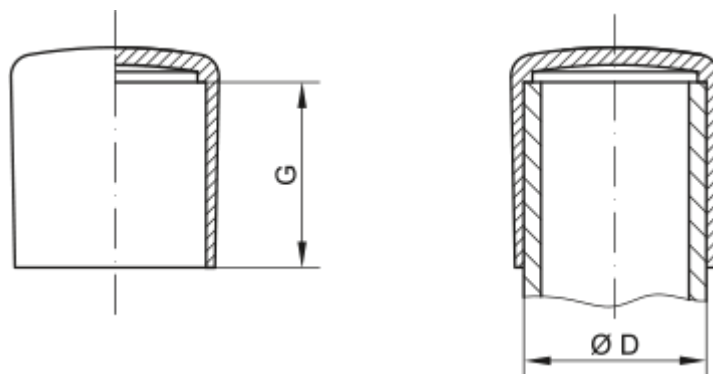

Varenummer: 59GPN280ER21

Beskrivelse: KLEE Endeprop for rundt rør GPN 280 - (Rør diameter 21)

Mål

D = 21

G = 21.3